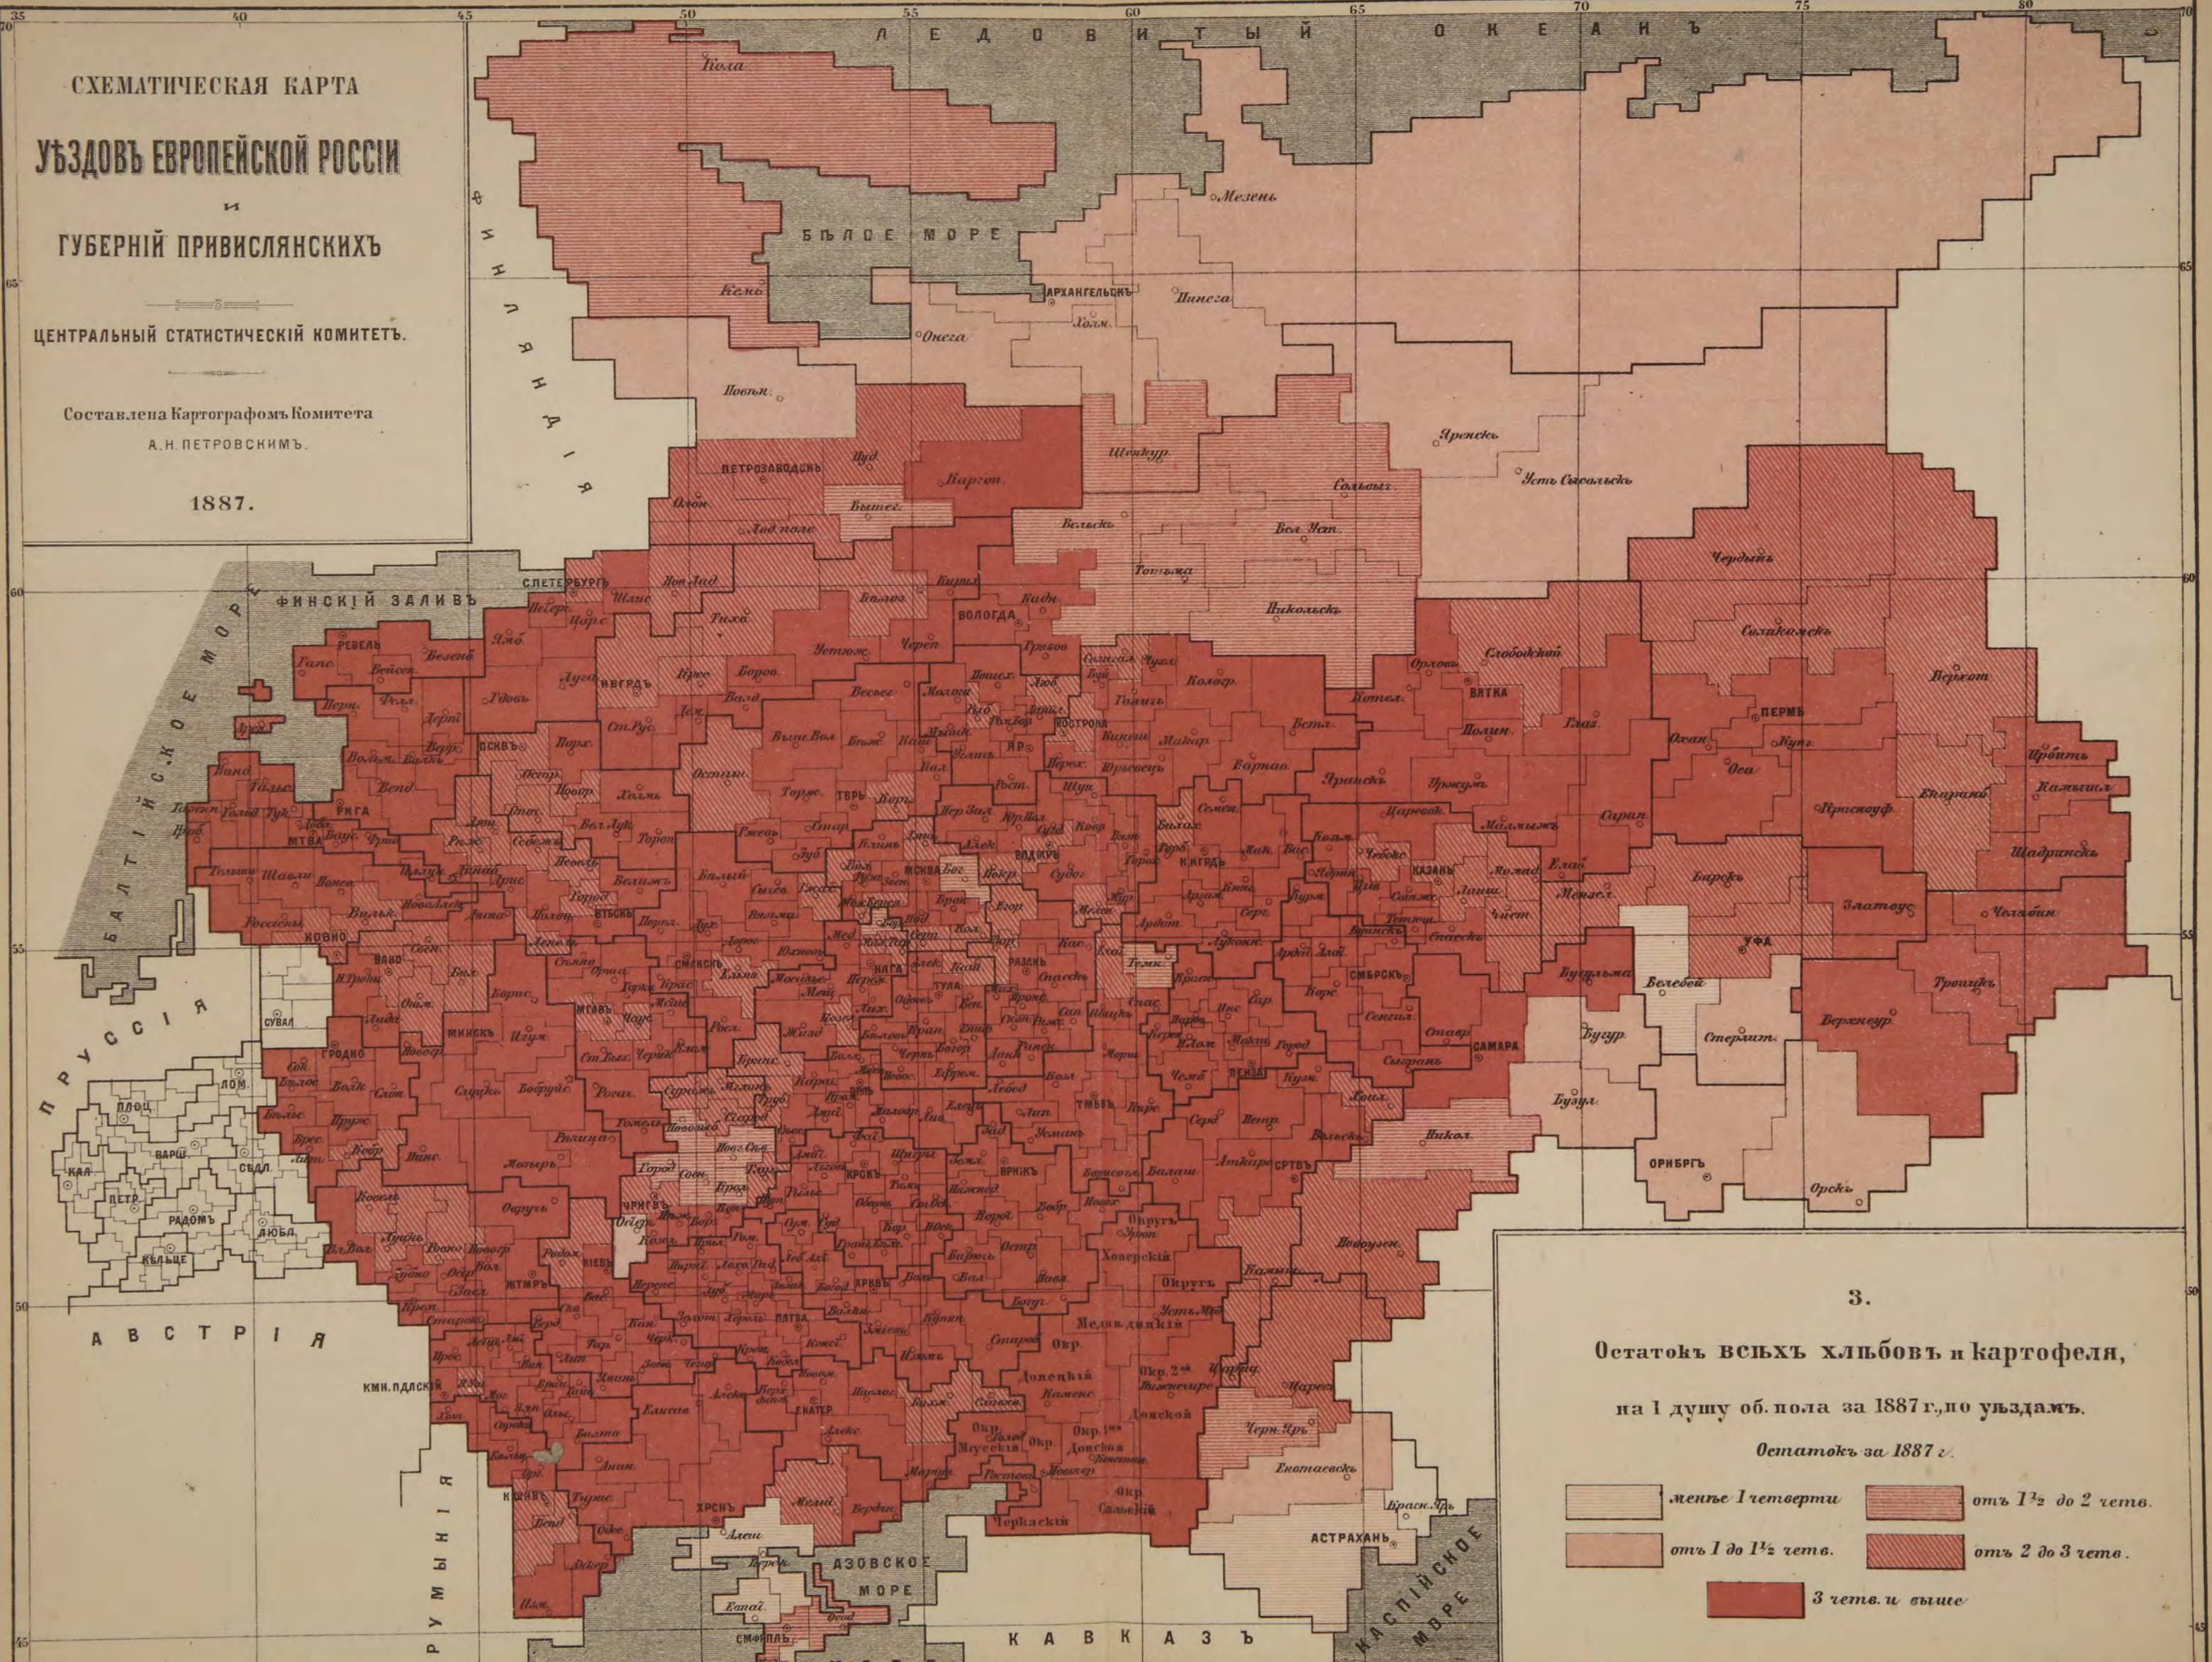

СХЕМАТИЧЕСКАЯ КАРТА
УЪЗДОВЪ ЕВРОПЕЙСКОЙ РОССИИ

и
ГУБЕРНІЙ ПРИВИСЛЯНСКИХЪ

ЦЕНТРАЛЬНЫЙ СТАТИСТИЧЕСКІЙ КОМИТЕТЪ.

Составлена Картографомъ Комитета
А. Н. ПЕТРОВСКИМЪ.

1887.

Остатокъ за 1887 г.