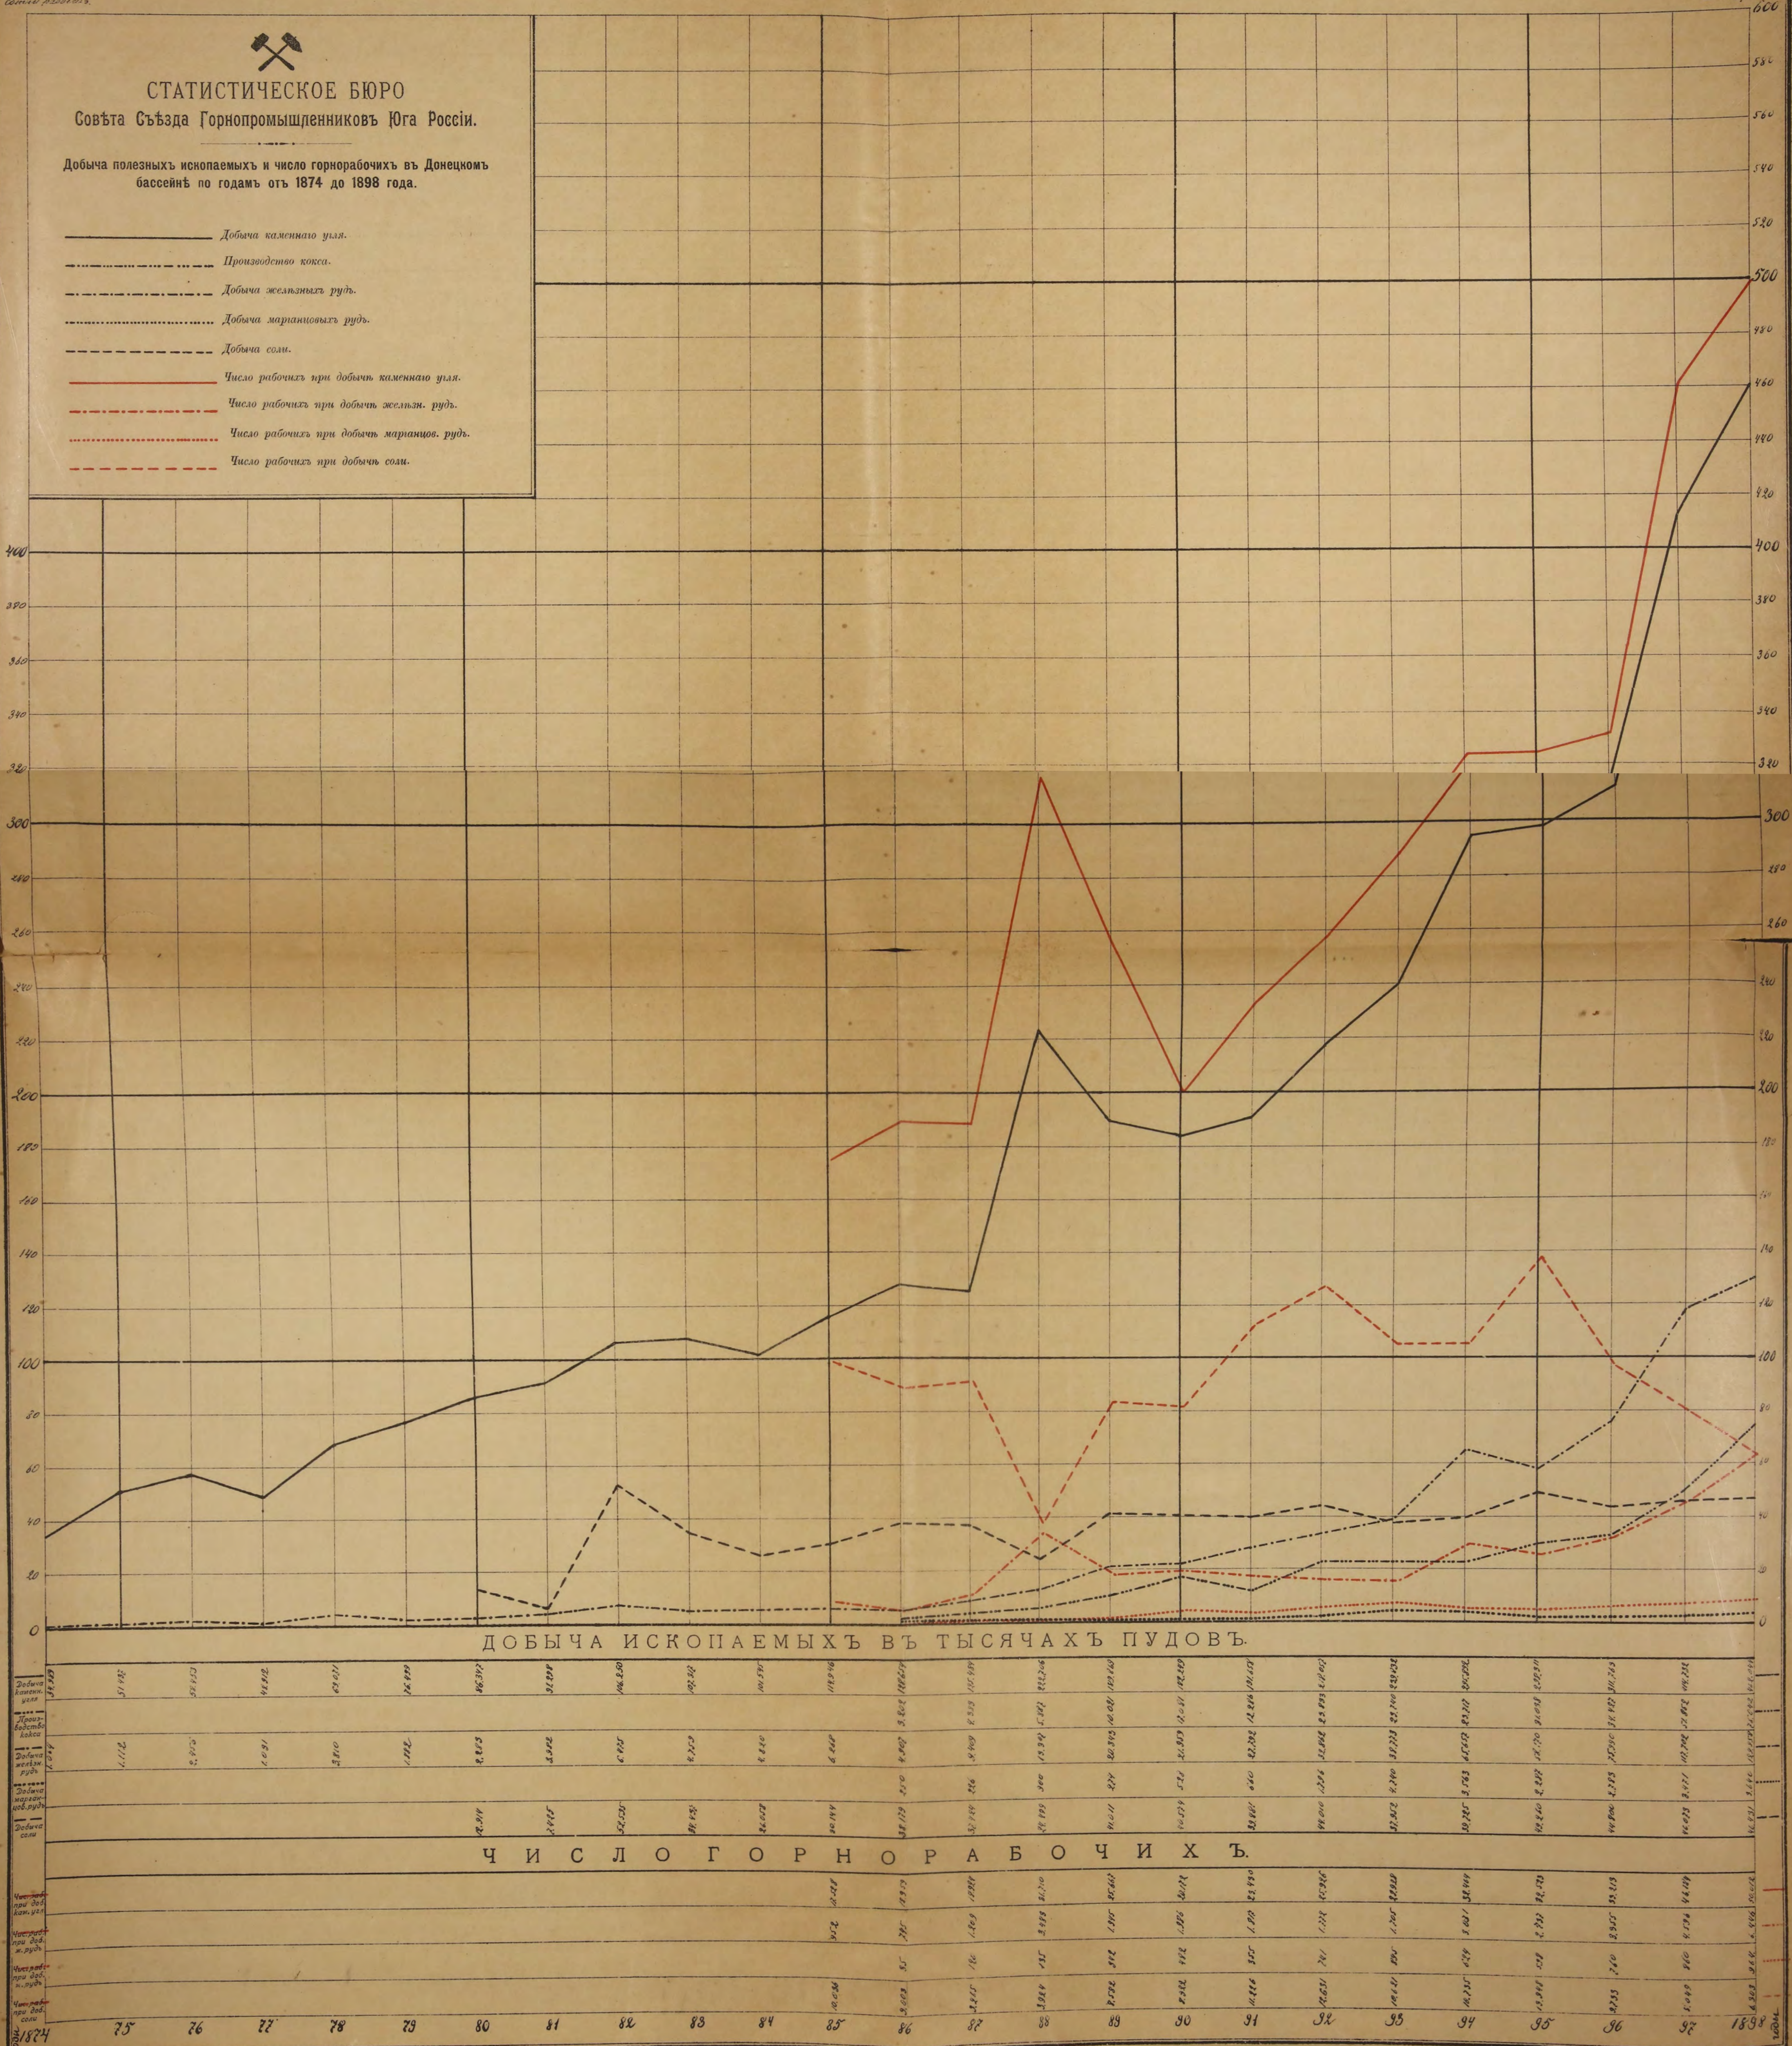

А. 1267.

Донецкій басейнъ

за XXV лѣтъ (1874-1899.)

3 графическія таблицы.

Составл. подъ редакц.

Н. фонъ Дитмаръ.

(Статистическое Бюро Съѣзда Съѣзда

горнопромышленниковъ Юго Россіи.)

Харьковъ 1899.

A. 1267

20 | A. 1267
Фонд-дет. нар. н
Документы Сареев
За XXV лет 1874-1899

Библиотека НКФ СССР

1874 г. Донецкій бассейнъ 1899 г.

I-й съездъ за XXV лѣтъ. XXIV съездъ

Горнопромышленниковъ Ю. Р. Горнопромышленниковъ Ю. Р.

Таблица № 20.

СТАТИСТИЧЕСКОЕ БЮРО
Совѣта Създа Горнопромышленниковъ Юга Россіи.

Добыча полезныхъ ископаемыхъ и число горнорабочихъ въ Донецкомъ бассейнѣ по годамъ отъ 1874 до 1898 года.

- Добыча каменнаго угля.
- - - Производство кокса.
- - - Добыча желѣзныхъ рудъ.
- Добыча марганцевыхъ рудъ.
- - - Добыча соли.
- Число рабочихъ при добычѣ каменнаго угля.
- - - Число рабочихъ при добычѣ желѣзн. рудъ.
- Число рабочихъ при добычѣ марганцов. рудъ.
- - - Число рабочихъ при добычѣ соли.

1874 г. Донецкій бассейнъ 1899 г.
 I-й съездъ XXIV съездъ
 Горнопромышленниковъ Ю. Р. за XXV лѣтъ. Горнопромышленниковъ Ю. Р.

Таблица № 21.

СТАТИСТИЧЕСКОЕ БЮРО
 Совѣта Създа Горнопромышленниковъ Юга Россіи.