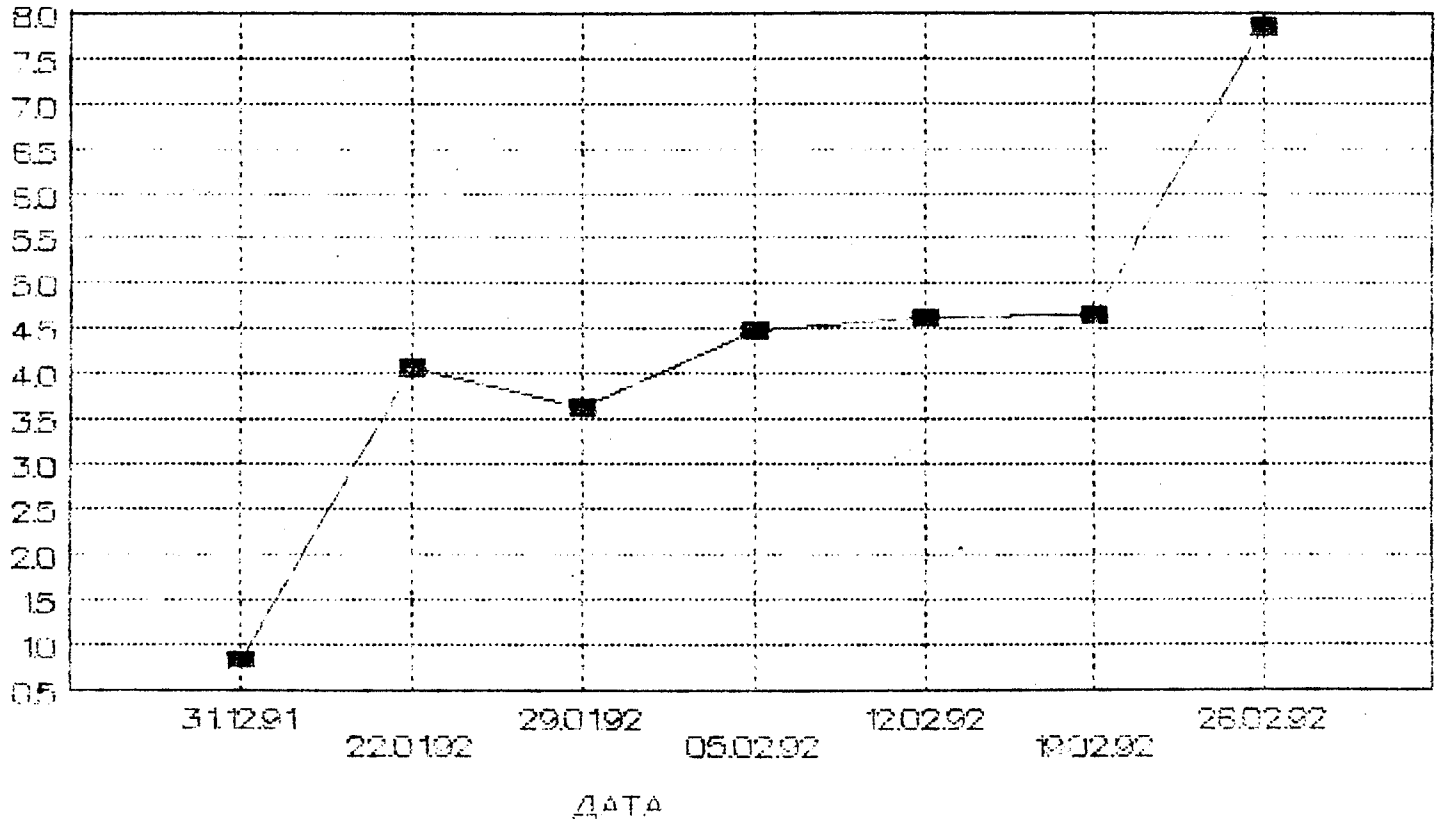

МОЛОКО, Л

ЦЕНА ЗА ЕДН