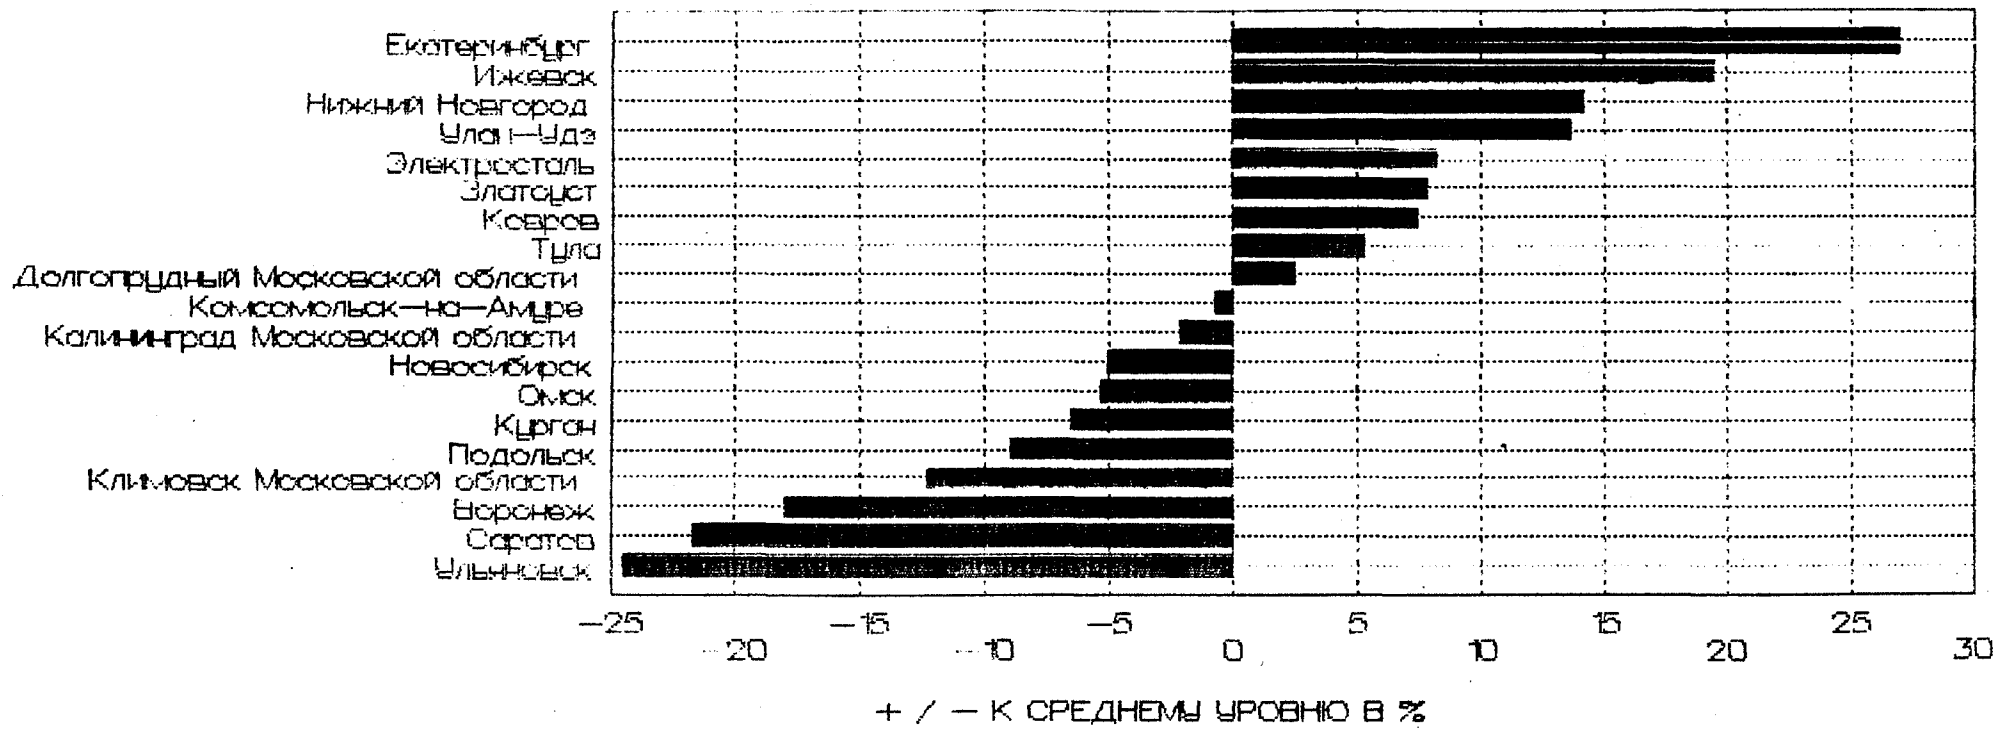

УРОВЕНЬ ЦЕН НА ПРОДОВОЛЬСТВИЕ НА 26.2.1992

СТОИМОСТЬ МЕСЯЧНОГО НАБОРА ПРОДУКТОВ

МЯСО, КГ

ЦЕНА РУБ/КГ

КОЛБАСНЫЕ ИЗДЕЛИЯ, КГ

РЫБА, КГ

РЫБА, КГ/ВЕС

МАСЛО ЖИВОТНОЕ, КГ