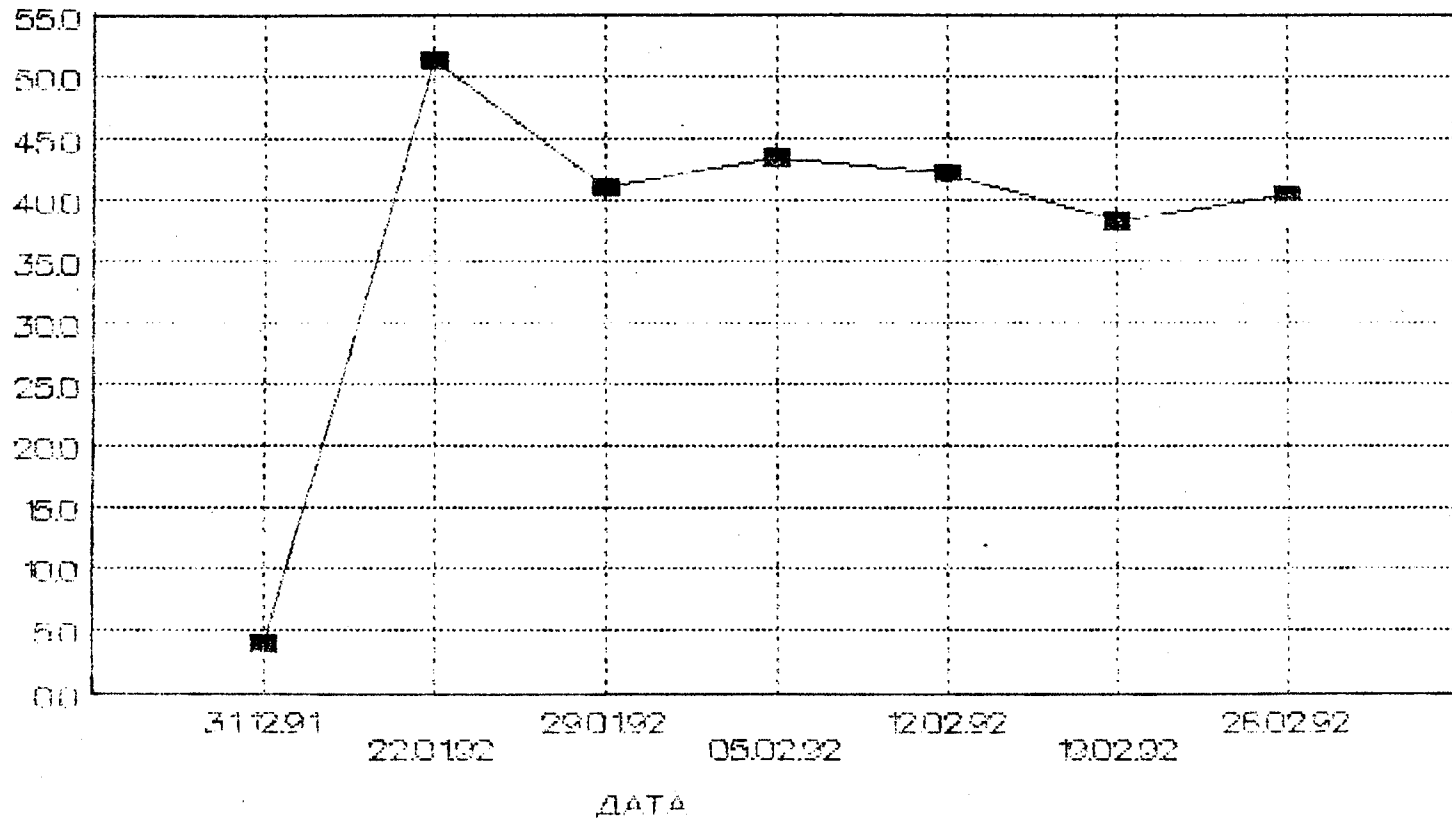

УРОВЕНЬ ЦЕН НА ПРОДОВОЛЬСТВИЕ НА 26.2.1992

СТОИМОСТЬ МЕСЯЧНОГО НАБОРА ПРОДУКТОВ

МЯСО, КГ

ЦЕНА РУБ/КГ

КОЛБАСНЫЕ ИЗДЕЛИЯ, КГ

РЫБА, КГ

РЫБА, КГ/ВЕС

МАСЛО ЖИВОТНОЕ, КГ