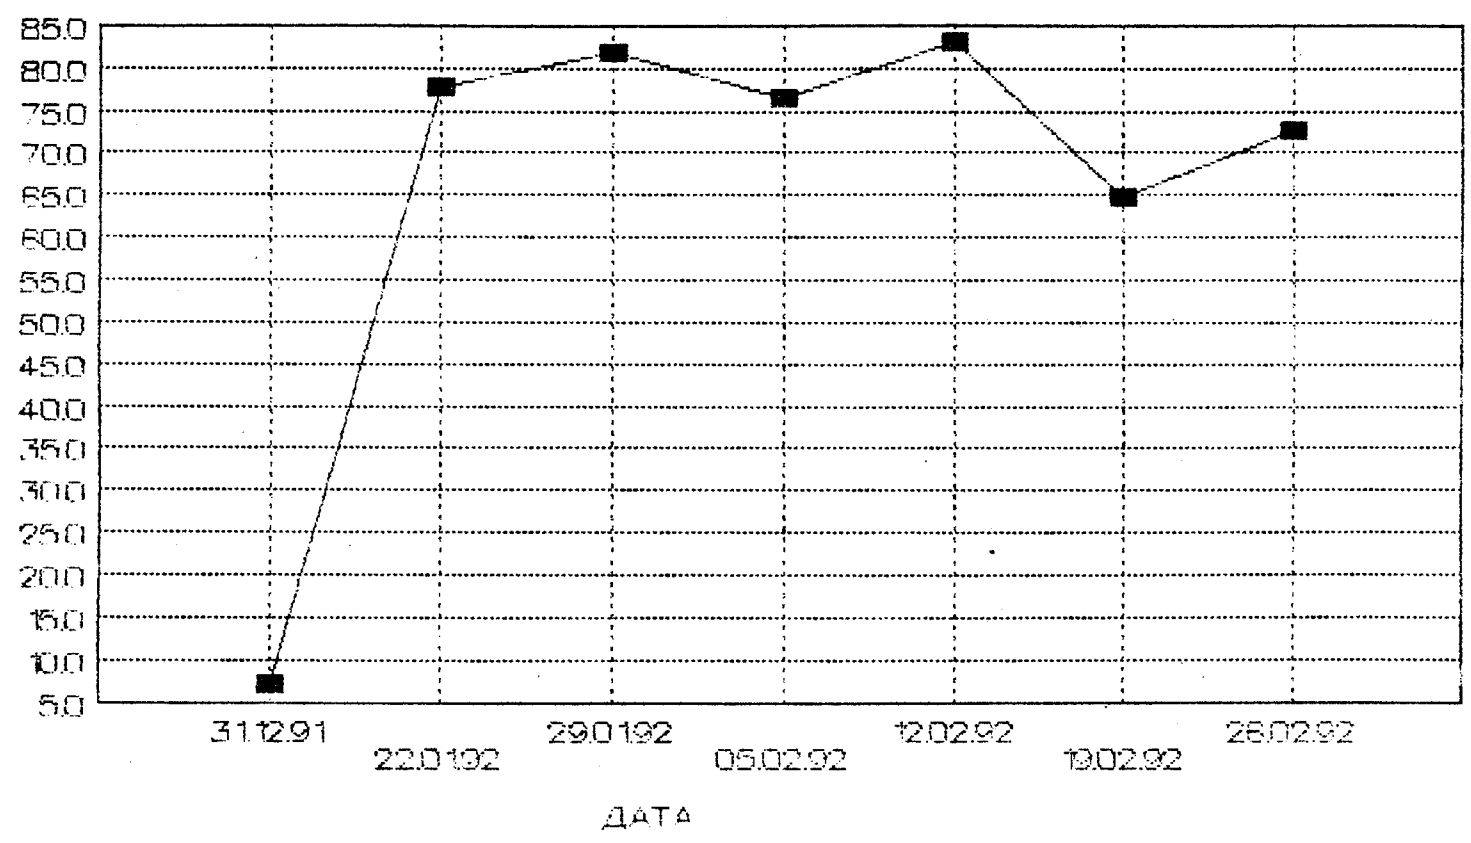

УРОВЕНЬ ЦЕН НА ПРОДОВОЛЬСТВИЕ НА 26.2.1992

СТОИМОСТЬ МЕСЯЧНОГО НАБОРА ПРОДУКТОВ

МЯСО, КГ

ЦЕНА РУБ/КГ

КОЛБАСНЫЕ ИЗДЕЛИЯ, КГ

РЫБА, КГ

РЫБА, КГ/ВЕС

МАСЛО ЖИВОТНОЕ, КГ